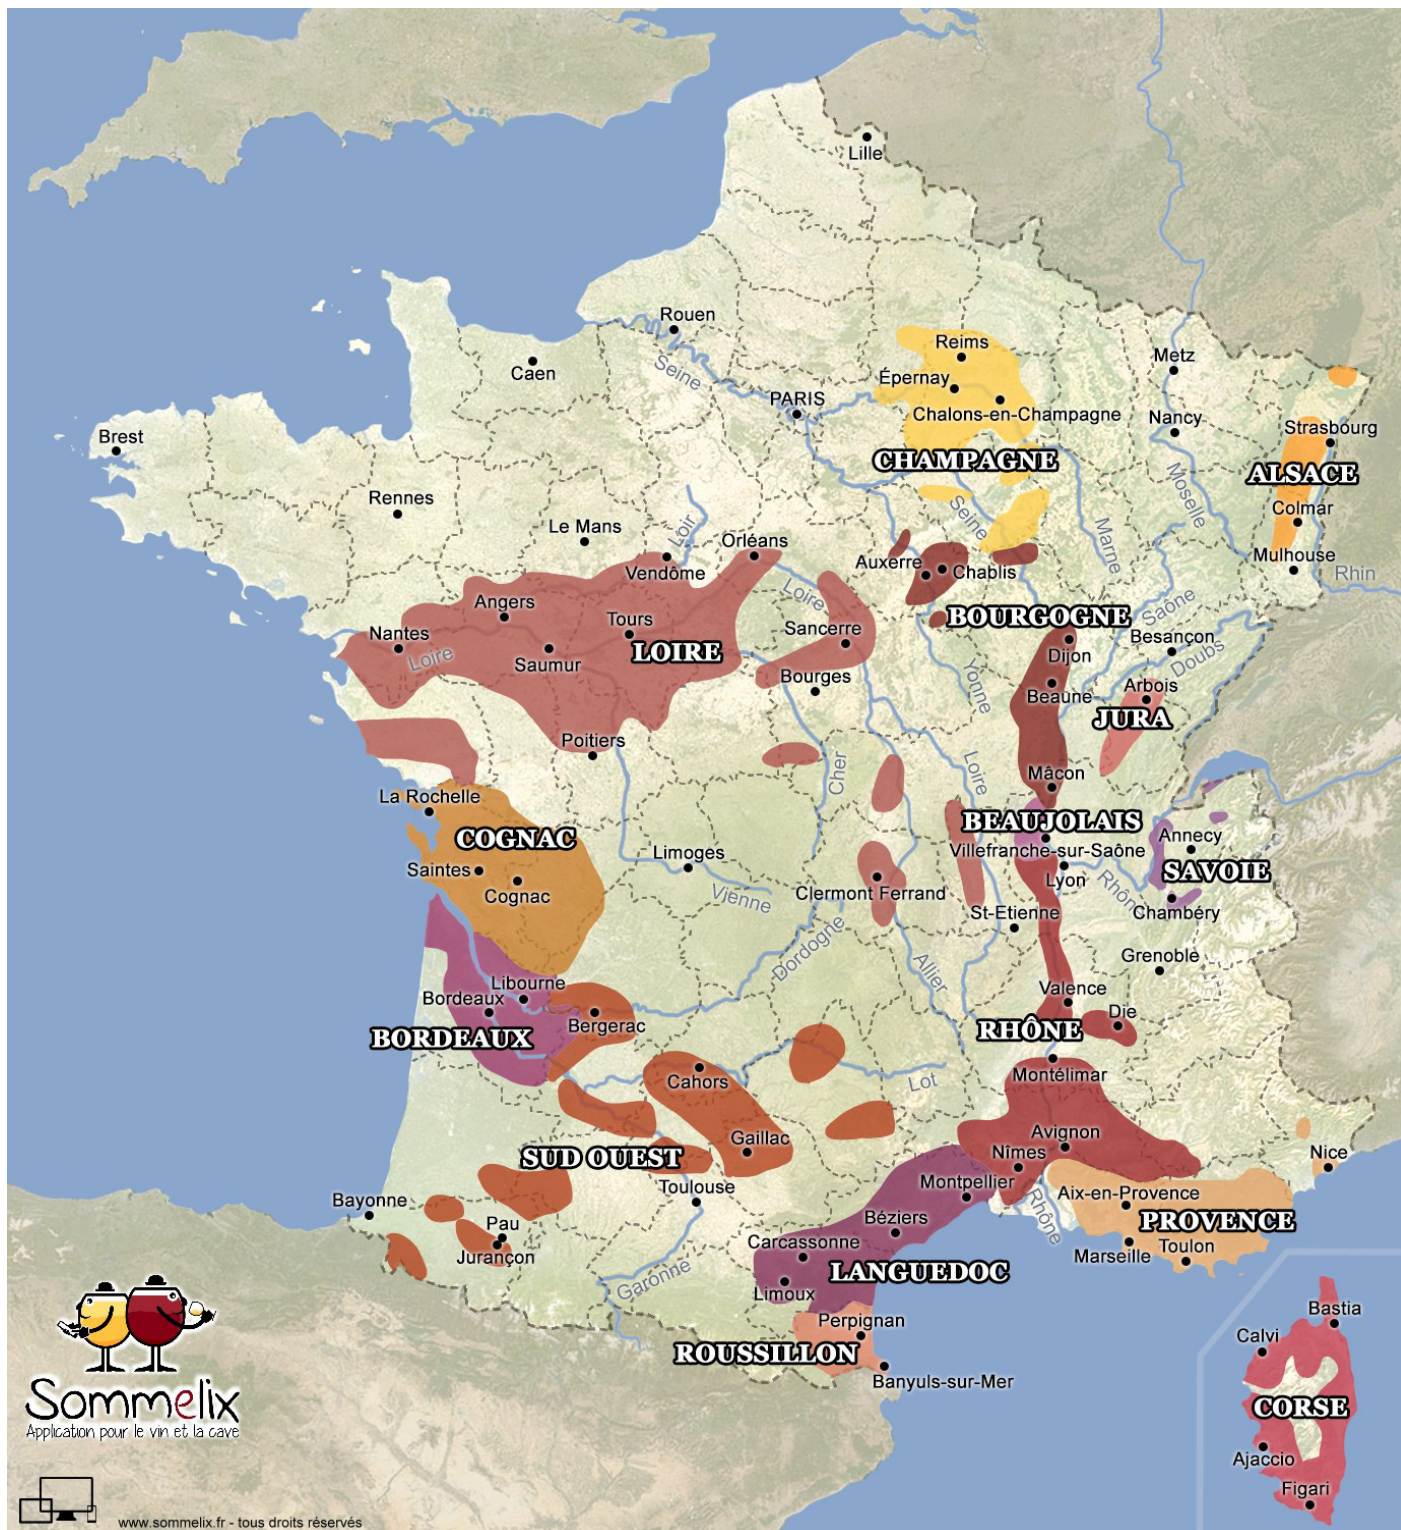

Carte de France des vins

Principales régions viticoles

- [Alsace](#)
- [Beaujolais et Lyonnais](#)
- [Bordelais](#)
- [Bourgogne](#)
- [Champagne](#)
- [Corse](#)
- [Jura](#)
- [Languedoc](#)
- [Vallée de la Loire](#)
- [Provence](#)
- [Vallée du Rhône](#)
- [Roussillon](#)
- [Savoie et Bugey](#)
- [Sud-Ouest](#)